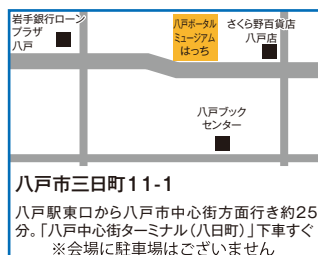

青函進学フェア2019

大学のことを知る、体験して確かめる、解決する

申込
不要

進学 相談会

北海学園大学

東北学院大学

入試相談・大学紹介パネル展示・大学生との懇談 / 随時開催!

◎ 模擬授業 / 12:30~13:15

講師: 北海学園大学工学部教授(宇宙科学) 岡崎 敦男

内容: 「ブラックホールが見えてきた!」

◎ 入試対策講座 / 13:30~14:15

講師: 東北学院大学文学部教授(英語) 植松 靖夫

函館 6/15(土)
11:30▶16:00

函館コミュニティプラザ
4階 Gスクエア

八戸 6/16(日)
11:00▶15:00

八戸ポータルミュージアム
はっち 2階