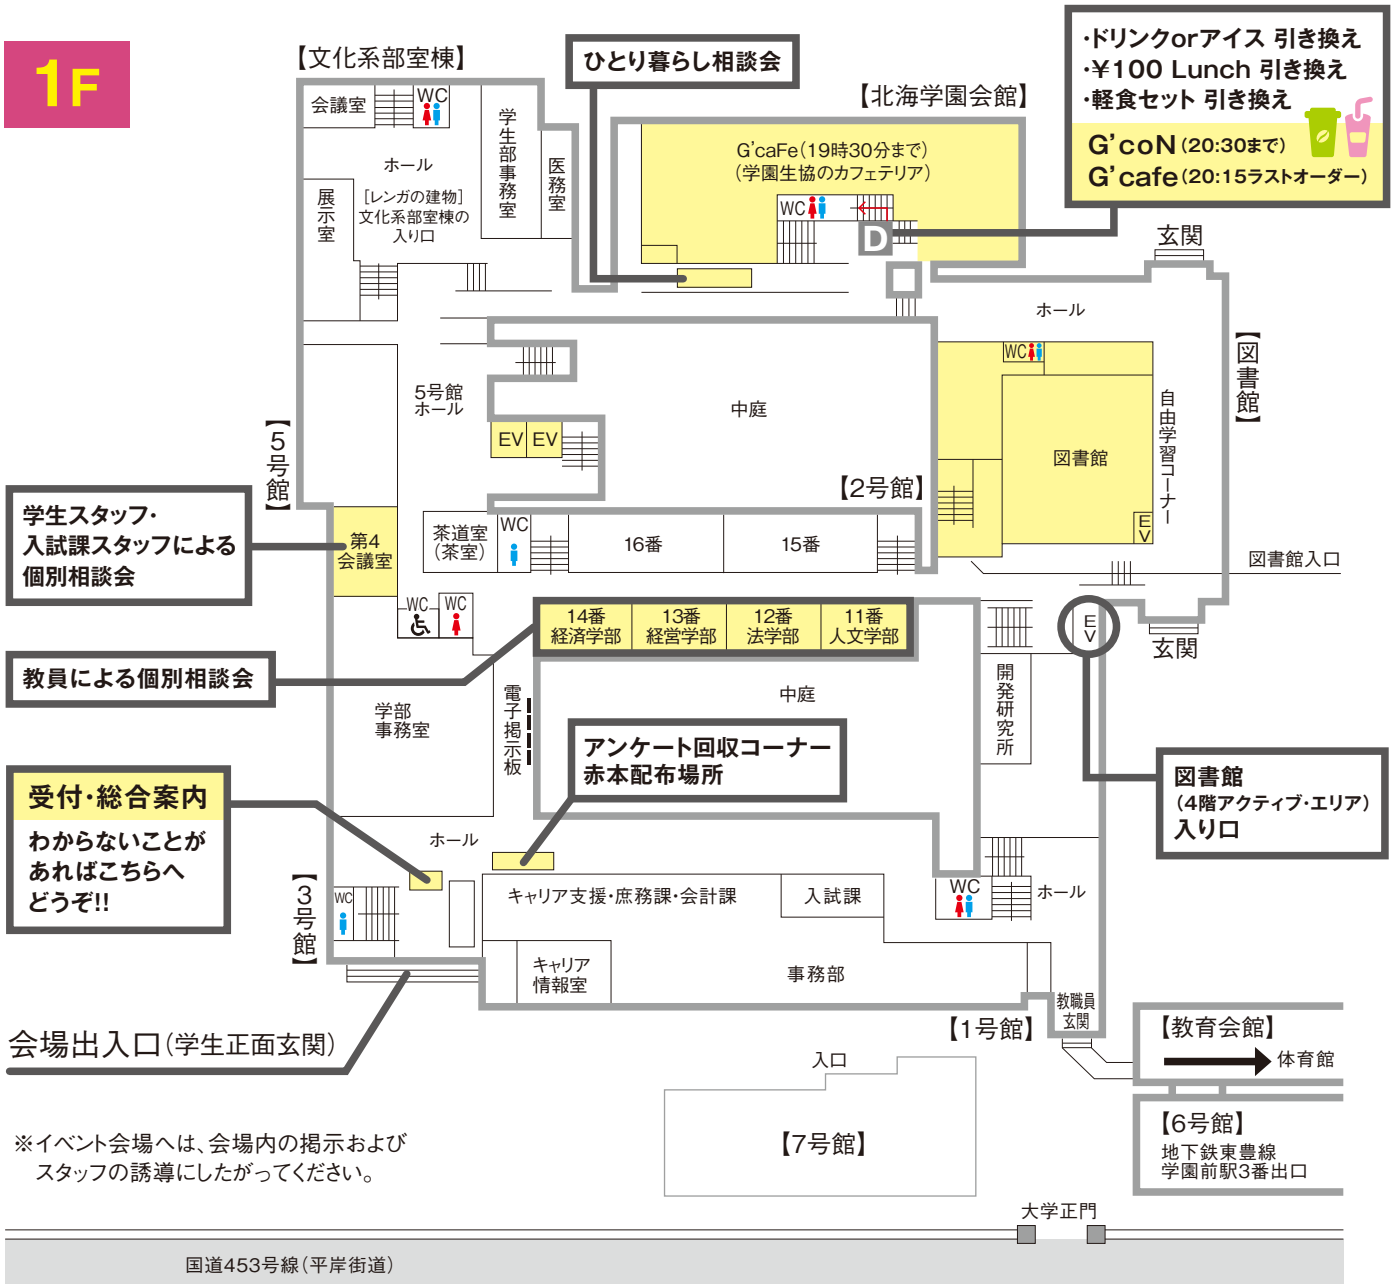

【1階】G'coN(北海学園会館1階)
17:30～20:00

学食体験&ドリンク or アイス引換チケット

当日配布されるプログラムの角に付いている引き換えチケットを使って、学食体験&ドリンク or アイス引換が出来ます!

- ① チケット+100円で¥100 Lunch
- ② チケットのみで軽食セットを提供
どちらか1つを選んで学食を体験しよう。

※ G'coNは20:30、G'cafeは20:15(ラストオーダー)まで営業しています。

WEBアンケートにご協力ください

アンケート完了画面を「アンケート回収コーナー」にご提示いただくだけで、受験生に赤本、保護者様には赤本 or 大学オリジナルグッズをプレゼント

3分程度で終了する簡単なアンケートです。登録作業等は一切ございません。WEBでの回答が難しい場合は、各キャンパスの総合案内またはアンケート回収コーナースタッフにお声かけください。

受験生用

保護者様用

2部 オープンキャンパススケジュール [17:30▶20:00]

場所	17:30	18:00	18:10	18:20	18:30	18:50	19:00	19:30	20:00
11・12・13・14番教室		教員による個別相談会(経済学部・経営学部・法学部・人文学部)							
第4会議室		学生スタッフ・入試課スタッフによる個別相談会							
32番教室(3階)	全体説明会								
G'coN前(北海学園会館1階)				学内ツアー					
G'coN・G'cafe				ひとり暮らし相談会					
				学食体験&ドリンク or アイス引換					

2部の雰囲気を実体験!

北海学園大学校内ガイドマップ

1F

3F