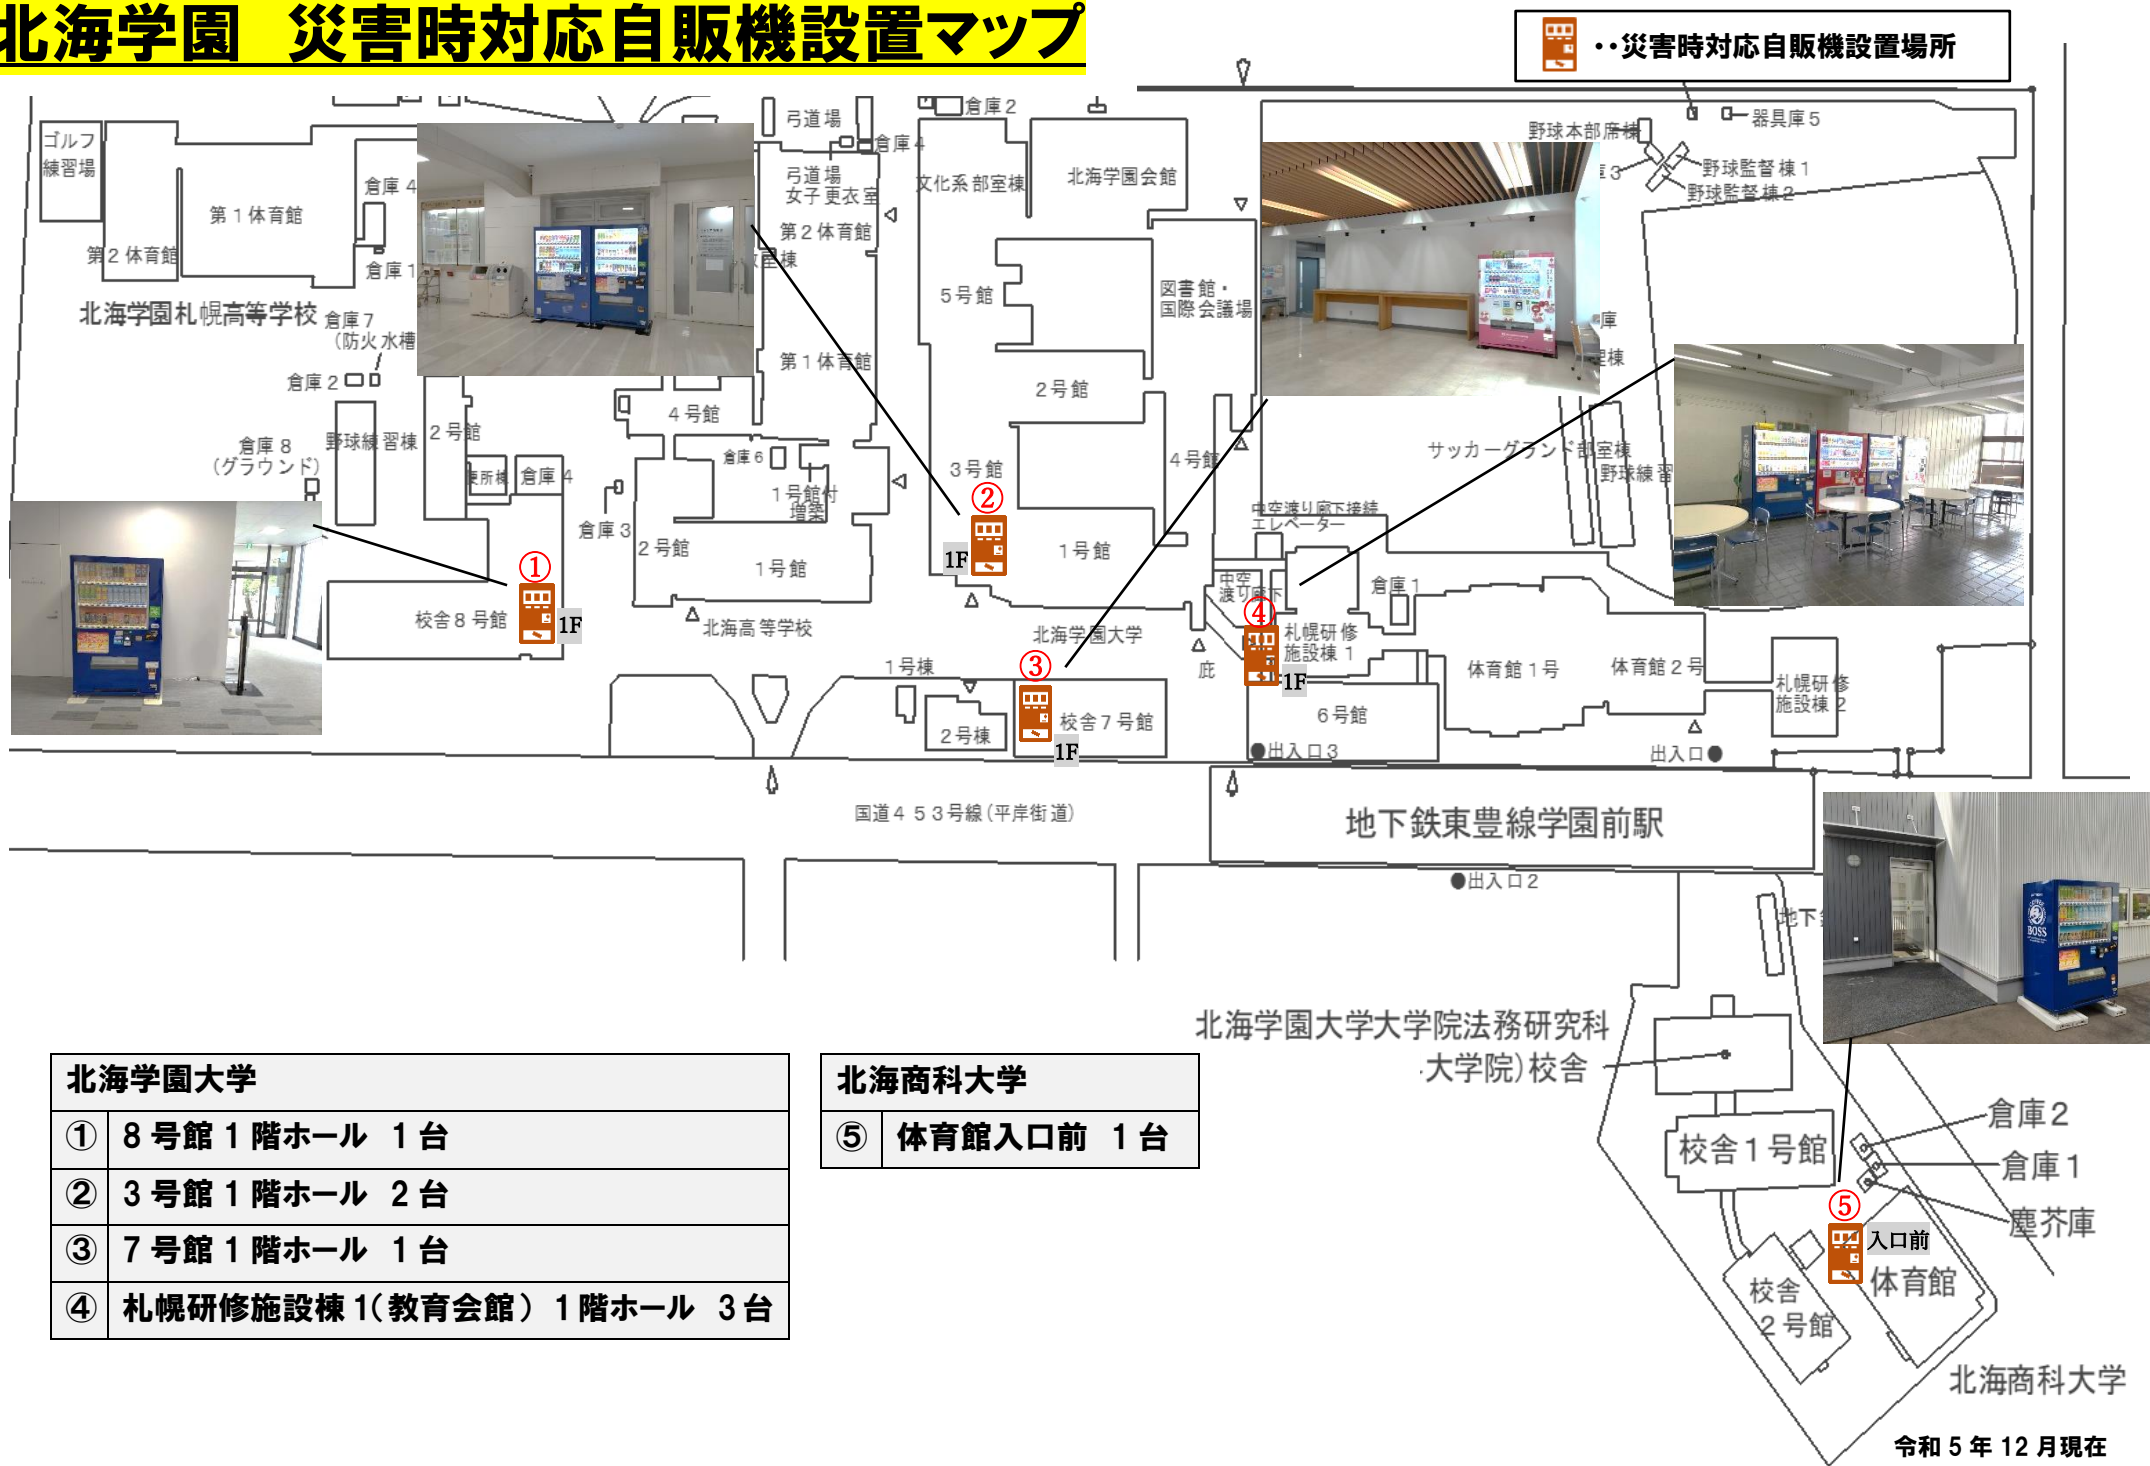

# 北海学園 災害時対応自販機設置マップ

北海学園大学	
①	8号館1階ホール 1台
②	3号館1階ホール 2台
③	7号館1階ホール 1台
④	札幌研修施設棟1(教育会館)1階ホール 3台

北海商科大学	
⑤	体育館入口前 1台