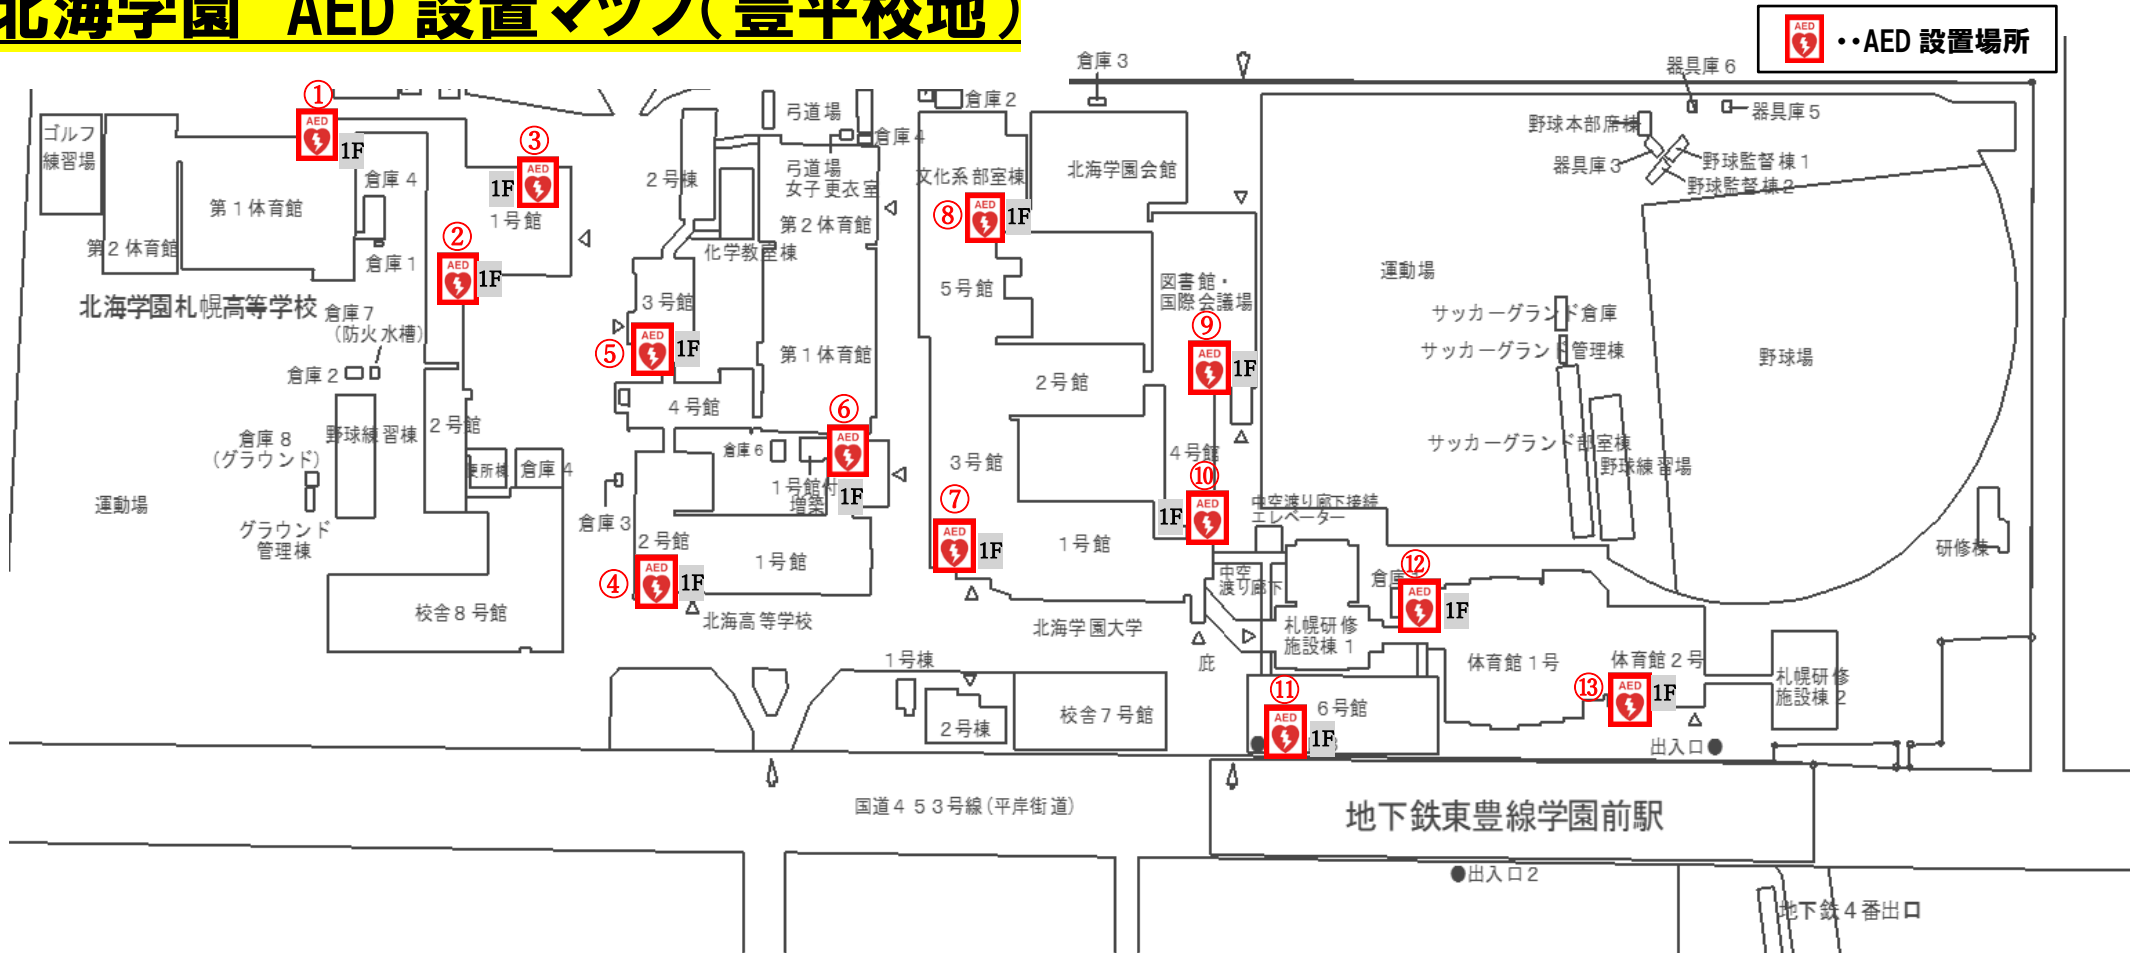

北海学園 AED 設置マップ(豊平校地)

北海学園札幌高等学校	
①	第1体育館渡り廊下
②	1号館1階ホール
③	1号館1階保健室

北海高等学校	
④	2号館1階事務室前
⑤	3号館1階職員室前
⑥	1号館1階案内室横

北海学園大学	
⑦	3号館1階ホール
⑧	文化系部室棟1階案内室前
⑨	図書館・国際会議場1階ホール
⑩	4号館1階ホール
⑪	6号館1階ホール
⑫	第1体育館渡り廊下
⑬	第2体育館1階階段室

北海商科大学	
⑭	1号館1階医務室
⑮	体育館風除室